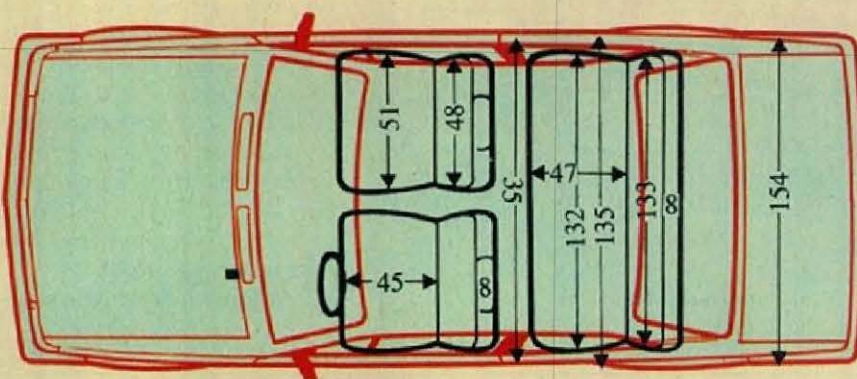

FORAS DE SÉRIE

by Paul Glass

ESPAÇO INTERNO

FICHA TÉCNICA

Motor — Dianteiro, transversal, quatro cilindros em linha, quatro tempos, refrigerado a água. Comando de válvulas e válvulas de admissão e escape no cabeçote. Alimentação por um carburador de corpo duplo; a álcool.

Diâmetro x curso — 86,0 x 86,0 mm.

Cilindrada total — 1988 cm³.

Taxa de compressão — 12,0:1.

Potência máxima — 110 cv ABNT a 5 600 rpm.

Torque máximo — 17,3 mkgf ABNT a 3 000 rpm.

Câmbio — Mecânico, de cinco marchas para a frente e ré, com alavanca de mudanças no assoalho.

Relações de marcha — 1.ª) 3,42:1; 2.ª) 1,95:1; 3.ª) 1,28:1; 4.ª) 0,89:1; 5.ª) 0,71:1; ré, 3,33:1; diferencial, 3,94:1; tração dianteira.

Embreagem — Monodisco a seco, de acionamento mecânico.

Carroceria — Sedã, três volumes, quatro portas, cinco lugares.

Dimensões externas — Comprimento, 436,6 cm; largura, 166,8 cm; altura, 135,8 cm; distância entre eixos, 257,4 cm; bitolas dianteira e traseira, 140,6 cm; altura mínima do solo, 14,8 cm.

Rodas — Aro 13 pol x tala de 5,5 pol.