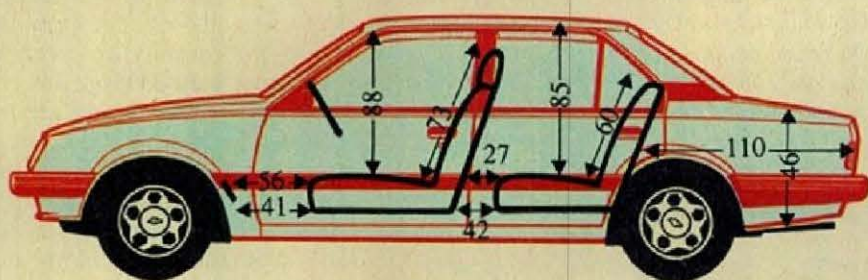

FORAS DE SÉRIE

by Paul Glass

ESPAÇO INTERNO

FICHA TÉCNICA

Motor — Dianteiro, transversal, quatro cilindros em linha, quatro tempos, refrigerado a água. Comando de válvulas e válvulas de admissão e escape no cabeçote. Alimentação por um carburador de corpo duplo; a álcool.

Diâmetro x curso — 86,0 x 86,0 mm.

Cilindrada total — 1988 cm³.

Taxa de compressão — 12,0:1.

Potência máxima — 110 cv ABNT a 5 600 rpm.

Torque máximo — 17,3 mkgf ABNT a 3 000 rpm.

Câmbio — Mecânico, de cinco marchas para a frente e ré, com alavanca de mudanças no assoalho.

Relações de marcha — 1.ª) 3,42:1; 2.ª) 1,95:1; 3.ª) 1,28:1; 4.ª) 0,89:1; 5.ª) 0,71:1; ré, 3,33:1; diferencial, 3,94:1; tração dianteira.

Embreagem — Monodisco a seco, de acionamento mecânico.

Carroceria — Sedã, três volumes, quatro portas, cinco lugares.

Dimensões externas — Comprimento, 436,6 cm; largura, 166,8 cm; altura, 135,8 cm; distância entre eixos, 257,4 cm; bitolas dianteira e traseira, 140,6 cm; altura mínima do solo, 14,8 cm.

Rodas — Aro 13 pol x tala de 5,5 pol.